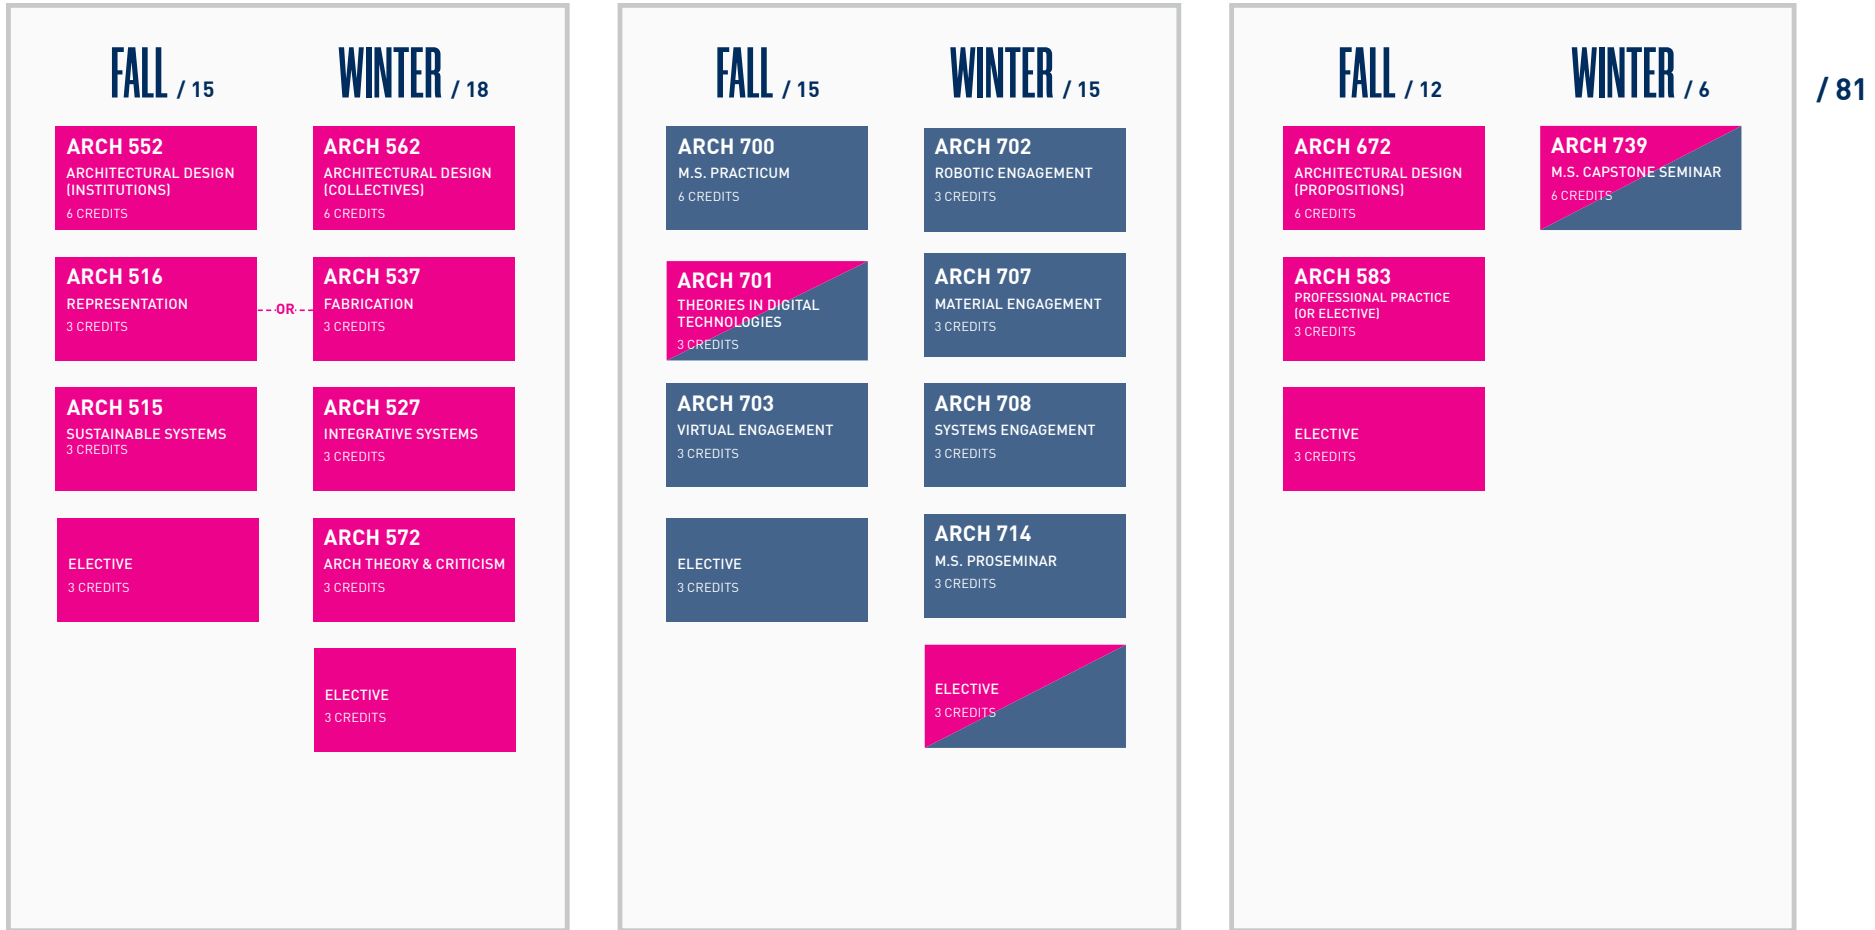

M.ARCH / MS-DMT DUAL DEGREE

M.Arch Count
 MS-DMT Count
 Dual Count