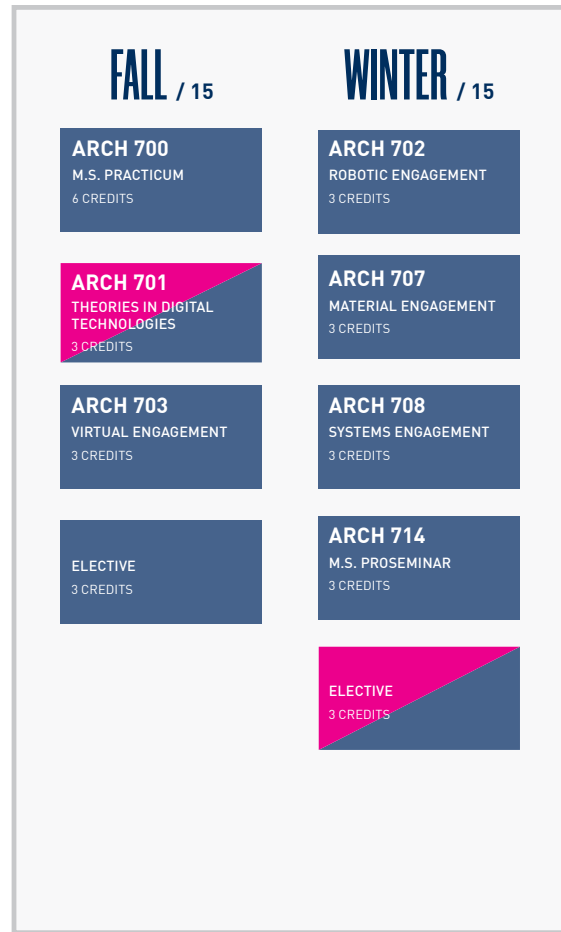

M.ARCH / MS-DMT DUAL DEGREE

/ 81

M.Arch Count
 MS-DMT Count
 Dual Count