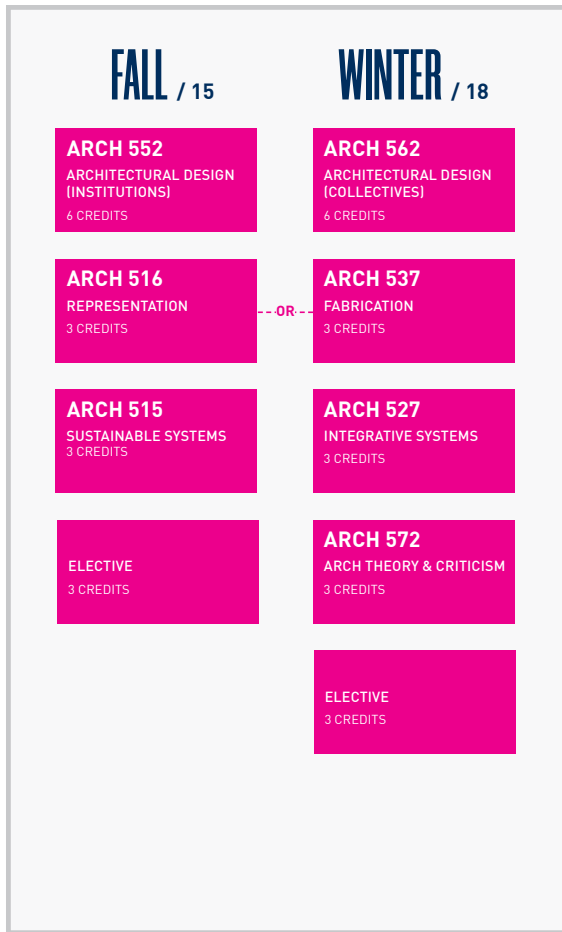

M.ARCH / MS-DMT DUAL DEGREE

/ 81

M.Arch Count
 MS-DMT Count
 Dual Count